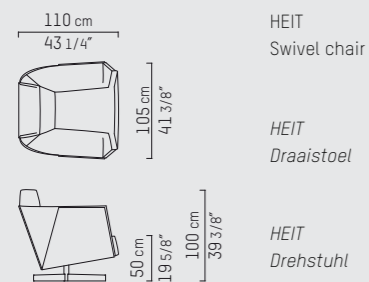

HEIT
Swivel chair

HEIT
Draaistoel

HEIT
Drehstuhl

HEIT
Ottoman

HEIT
Ottoman

HEIT
Schemel

HEIT
Cushion
45x45 cm

HEIT
Kussen
45x45 cm